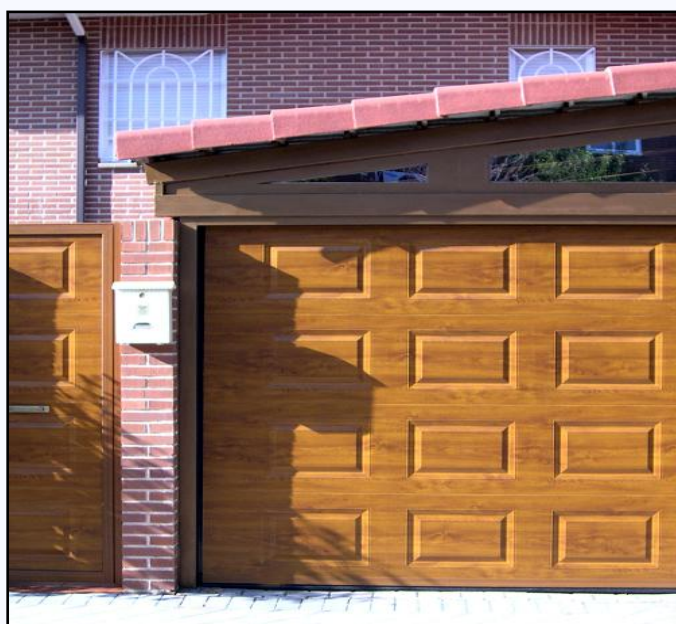

Puerta Seccional Residencial acanalado grande y con cuarterones

La Puerta Seccional BX con acanalado grande presenta un acabado moderno y contemporáneo, disponible en una gran gama de colores y distintos acabados.

La Puerta Seccional BX con cuarterones perfectamente modulados con las mismas distancias de cuarterones y los laterales ofrece un atractivo y original diseño.